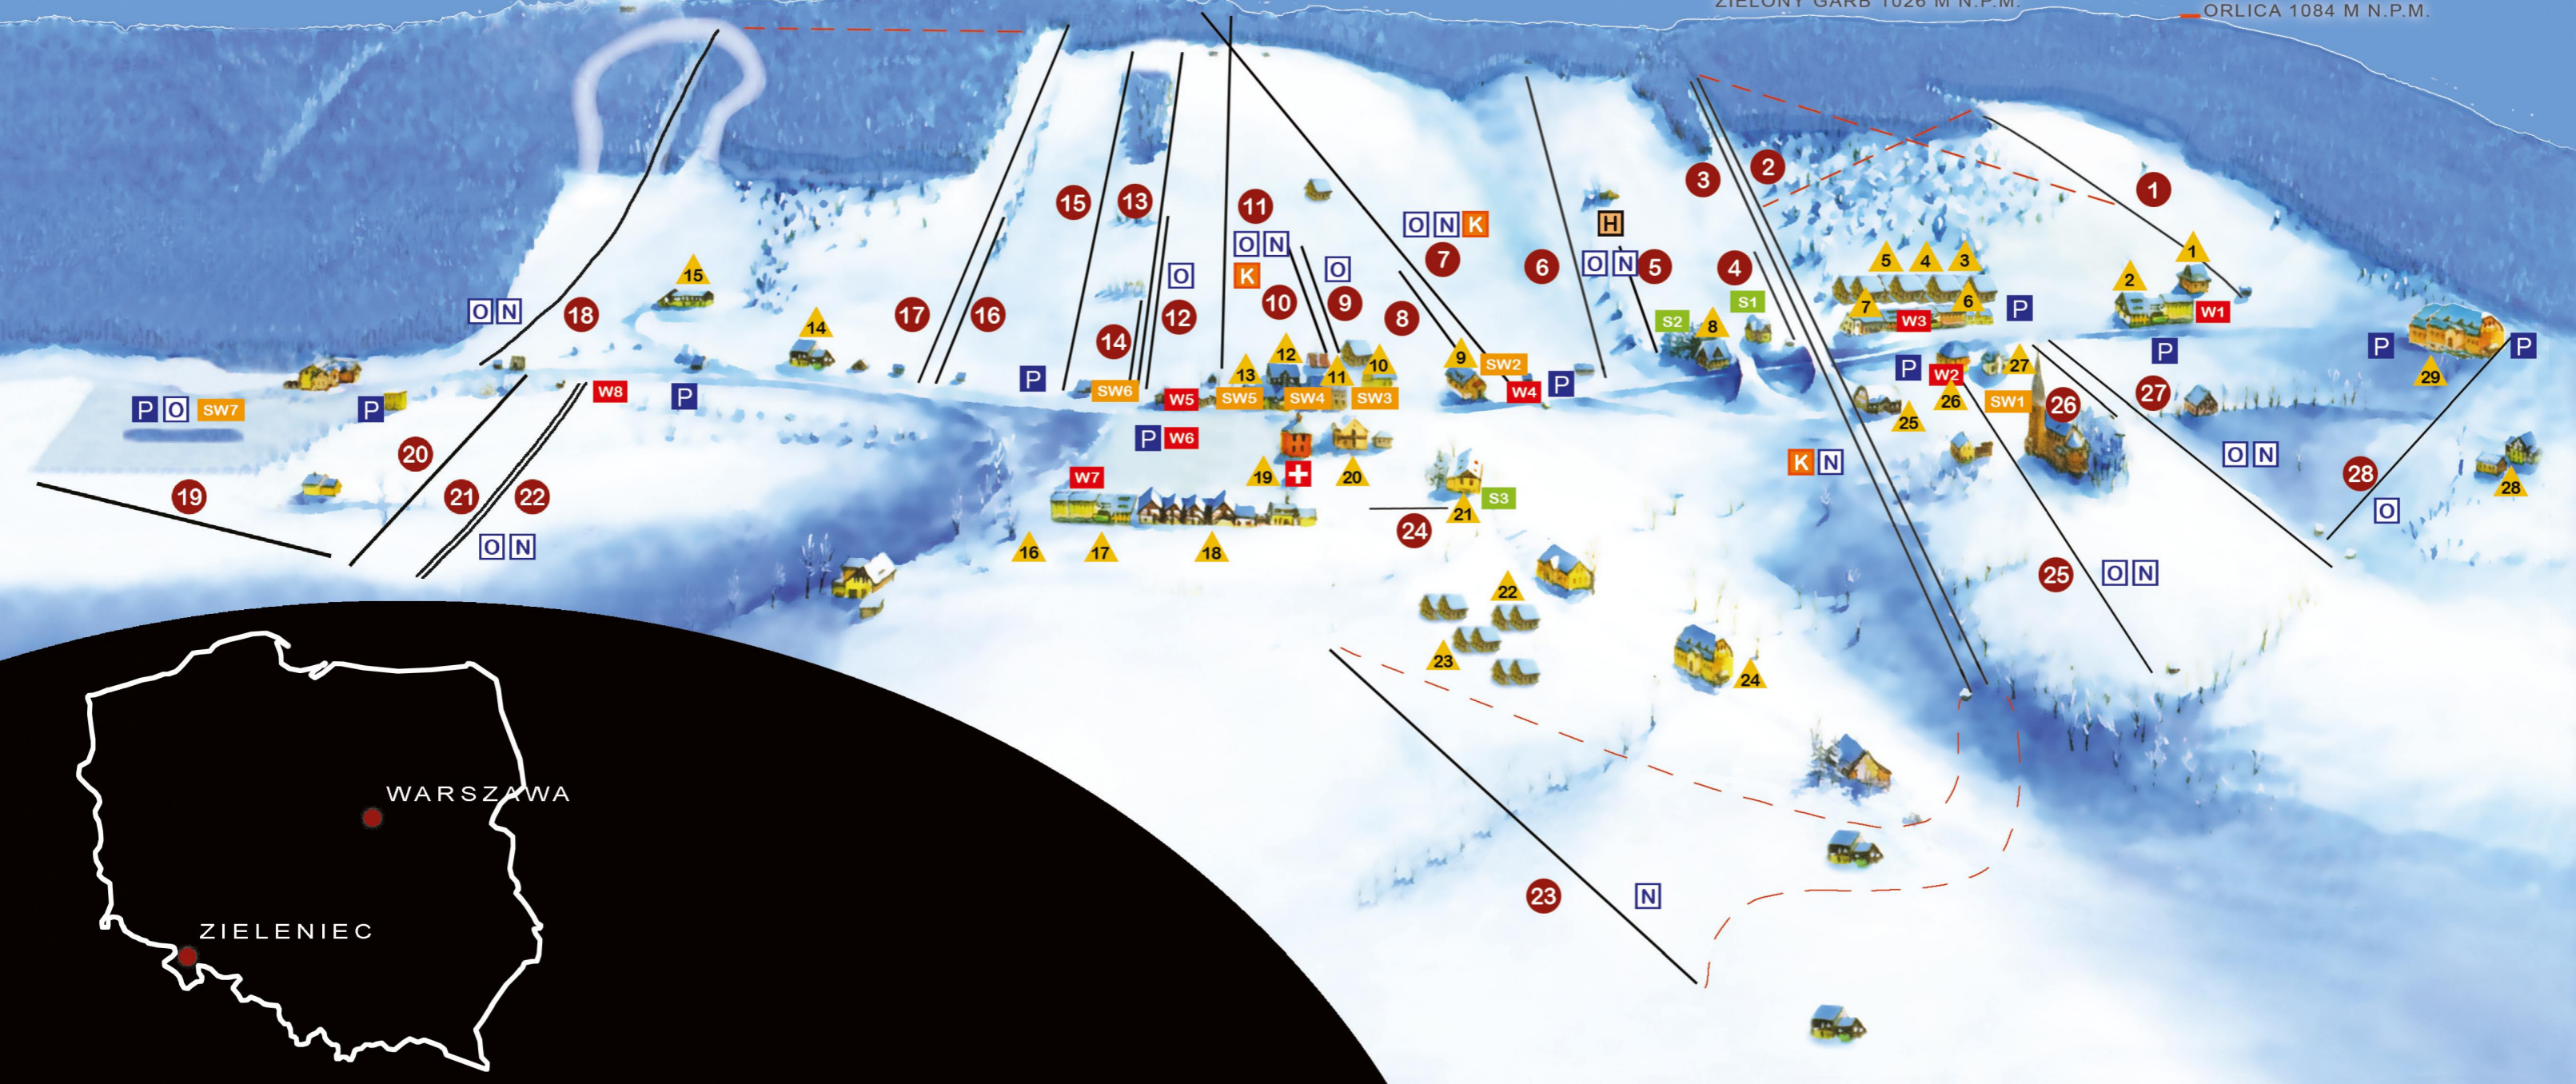

G Ó R Y O R L I C K I E

MASARYKOVA CHATA

ŠERLICH 1025 M N.P.M.

ZIELONY GARB 1026 M N.P.M.

ORLICA 1084 M N.P.M.

WYCIĄGI NARCIARSKIE

- 1 Siódemka, orczyk, dł. 350 m., przewyższenie 95 m.
- 2 Piątka - Winterpol, orczyk, dł. 720 m., przewyższenie 180 m.
- 3 Piątka - Winterpol, krzesło, dł. 900 m., przewyższenie 280 m.
- 4 Szarotka, babylift, dł. 70 m., przewyższenie 5 m.
- 5 Szarotka, babylift, dł. 100m., przewyższenie 30m.
- 6 Czwórka - Winterpol, talerzyk, dł. 448 m., przewyższenie 109 m.
- 7 Trójka - Winterpol, kolej 6-os, dł. 620 m., przewyższenie 141 m.
- 8 Lider-ski, babylift, dł. 100m., przewyższenie 20m
- 9 Bartuś I, talerzyk, dł. 250 m., przewyższenie 42 m.
- 10 Bartuś II, talerzyk, dł. 250 m., przewyższenie 42 m.
- 11 Gryglówka, kolej 4-os, dł. 600 m., przewyższenie 120 m.
- 12 Śnieżka, talerzyk, dł. 233 m., przewyższenie 40 m.
- 13 Kaja, talerzyk, dł. 474 m., przewyższenie 110 m.
- 14 Kubuś - Nartorama N11, babylift, dł. 80 m., przewyższenie 15 m.

- 15 Dziesiątka - Nartorama N10, orczyk, dł. 443 m., przewyższenie 110 m.
- 16 Irena, talerzyk, dł. 232 m., przewyższenie 58 m.
- 17 Jodła, obiekt zarezerwowany dla wojska
- 18 Dwójka - Nartorama N2, orczyk, dł. 700 m., przewyższenie 142 m.
- 19 Patyczak - Nartorama N4, orczyk, dł. 700 m., przewyższenie 142 m.
- 20 Patyczak - Nartorama N3, orczyk, dł. 700 m., przewyższenie 142 m.
- 21 Diament I, talerzyk, dł. 264 m., przewyższenie 36 m.
- 22 Diament II, talerzyk, dł. 265 m., przewyższenie 36 m.
- 23 Szóstka - Winterpol, dł. 700 m., przewyższenie 140 m.
- 24 ASN, babylift, dł. 80 m., przewyższenie 10 m.
- 25 Kamyczek III, talerzyk, dł. 350 m., przewyższenie 55 m.
- 26 Kamyczek, babylift, dł. 65 m., przewyższenie 12 m.
- 27 Kamyczek II, talerzyk, dł. 300 m., przewyższenie 61 m.
- 28 Kamyczek I, talerzyk, dł. 350 m., przewyższenie 68 m.